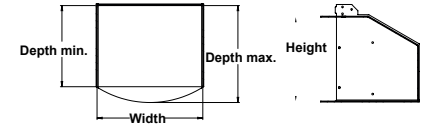

Baking oven sizes

Model	Width	Depth	Height	Extractor
Scan-Line 20B	342 mm	272 - 358 mm	180 mm	no
Scan-Line 30B	342 mm	272 - 358 mm	180 mm	no
Scan-Line 40B	342 mm	282 mm	193 mm	no
Scan-Line 50B	342 mm	282 mm	193 mm	no
Scan-Line 520B	342 mm	272 - 358 mm	180 mm	no
Scan-Line 560B	342 mm	282 mm	193 mm	no
Scan-Line 820B	340 mm	261 - 313 mm	169 mm	no
Scan-Line 830XLB	340 mm	261 - 313 mm	270 mm	yes
Scan-Line 900B	338 mm	306 mm	215 mm	yes
Scan-Line 80XL-B	340 mm	261 - 313 mm	270 mm	yes
Scan-Line 1000B	570 mm	285 - 333 mm	246 mm	yes