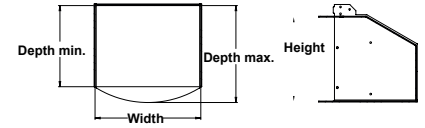

Baking oven sizes

Model	Width	Depth	Height	Extractor
Scan-Line 20B	342 mm	272 - 358 mm	180 mm	no
Scan-Line 30B	342 mm	272 - 358 mm	180 mm	no
Scan-Line 40B	342 mm	282 mm	193 mm	no
Scan-Line 50B	342 mm	282 mm	193 mm	no
Scan-Line 520B	342 mm	272 - 358 mm	180 mm	no
Scan-Line 560B	342 mm	282 mm	193 mm	no
Scan-Line 820B	340 mm	261 - 313 mm	169 mm	no
Scan-Line 830XLB	340 mm	261 - 313 mm	270 mm	yes
Scan-Line 900B	338 mm	306 mm	215 mm	yes
Scan-Line 80XL-B	340 mm	261 - 313 mm	270 mm	yes
Scan-Line 1000B	570 mm	285 - 333 mm	246 mm	yes